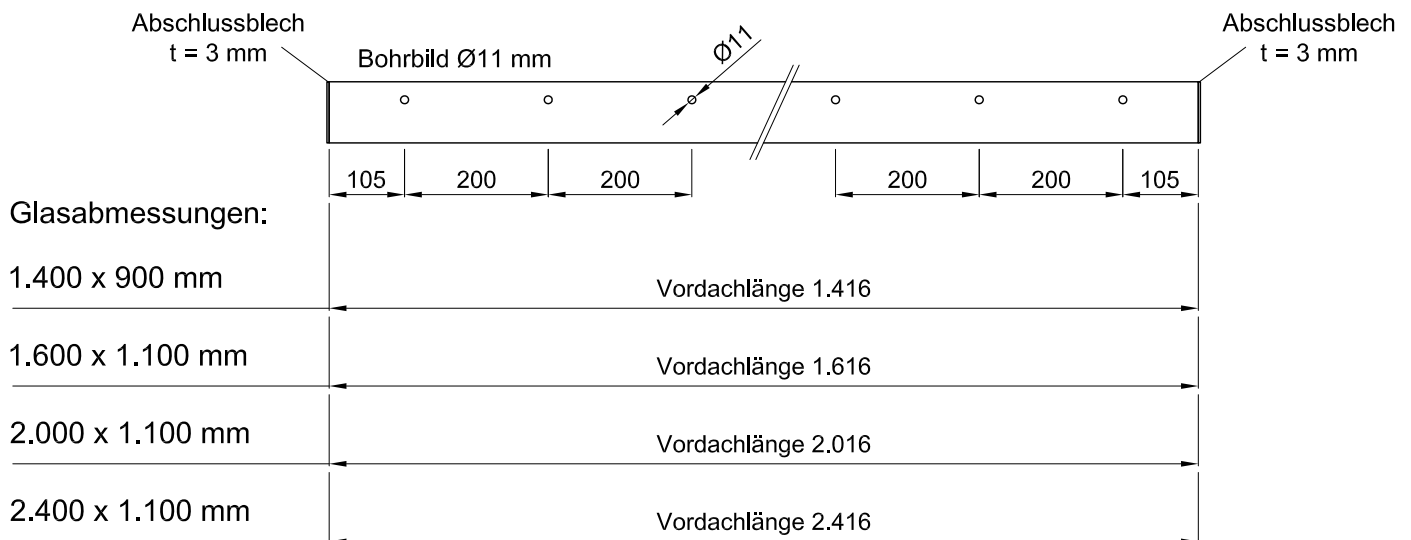

CANOPY CLOUD

Lagerprogramm Profiltyp 1

Material: Aluminium
 Oberflächen: Edelstahleffekt (E6/EV1)

Glasfugen (rechts und links) ca. 5 mm

Alle Rechte vorbehalten, einschließlich des Vervielfältigens, Einlesens auf elektronischen Datenträgern und die Weitergabe an dritte Personen nur nach ausdrücklicher Genehmigung der Firma Glassline GmbH

GLASSLINE

Industriestraße 7-8
 74740 Adelsheim
 Tel.: 06291-6259-0
 Fax: 06291-6259-11

	Datum	Name
Bearb.	16.12.16	Mall

Vordachsystem CANOPY CLOUD

(Benennung)
 Ganzglasvordach

Lagerprogramm
 Profiltyp 1