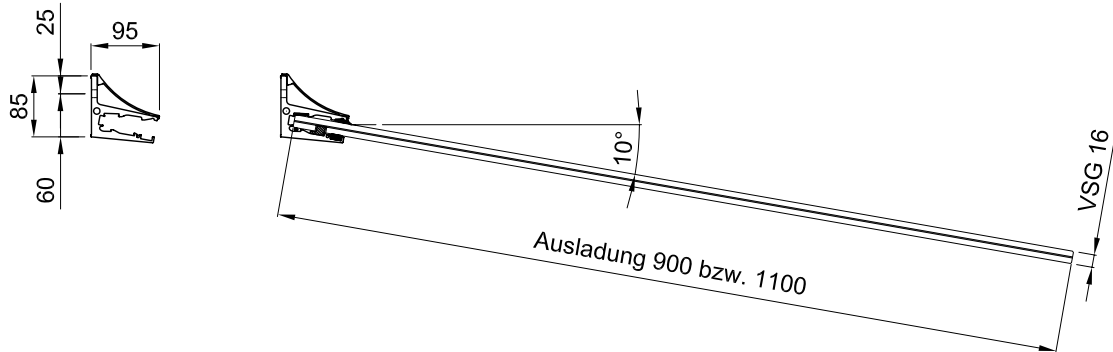

CANOPY CLOUD

Lagerprogramm Profiltyp 1

Material: Aluminium
 Oberflächen: Edelstahleffekt (E6/EV1)

Glasfugen (rechts und links) ca. 5 mm

Alle Rechte vorbehalten, einschließlich des Vervielfältigens, Einlesens auf elektronischen Datenträgern und die Weitergabe an dritte Personen nur nach ausdrücklicher Genehmigung der Firma Glassline GmbH

GLASSLINE

Industriestraße 7-8
 74740 Adelsheim
 Tel.: 06291-6259-0
 Fax: 06291-6259-11

	Datum	Name
Bearb.	16.12.16	Mall

Vordachsystem CANOPY CLOUD

(Benennung)
 Ganzglasvordach

Lagerprogramm
 Profiltyp 1