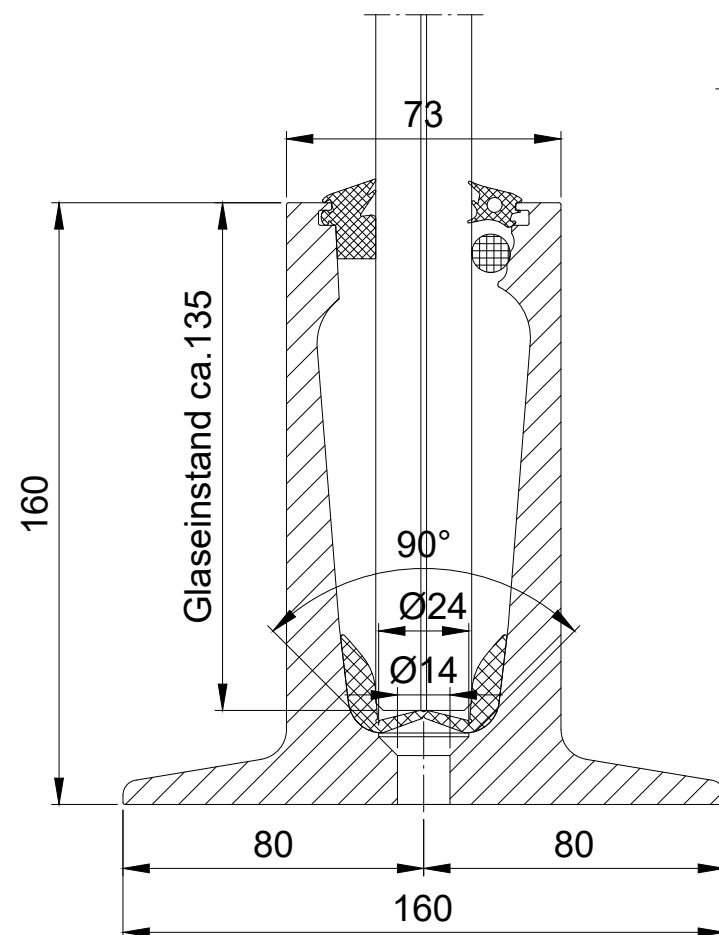

Draufsicht

M1:10

Querschnitt

M1:2

Material: Aluminium (EN AW-6063 T66)

Oberflächen: Natur (unbehandelt)
Edelstahleffekt (E6EV1)

Alle Rechte vorbehalten, einschließlich Vervielfältigung, Einlesen auf elektronischen Datenträgern und die Weitergabe an dritte Personen nur nach ausdrücklicher Genehmigung der Firma GLASSLINE GmbH.

GLASSLINE

Industriestraße 7-8
74740 Adelsheim
Tel.: 06291-6259-0
Fax: 06291-6259-11

	Datum	Name
Bearb.	09-2019	Blehm

BALARDO core hd

Benennung

Maßstab (A3): 1:2 / 1:10

Zur Bodenmontage

Zeichnungsinhalt

Systemprofil Top 2