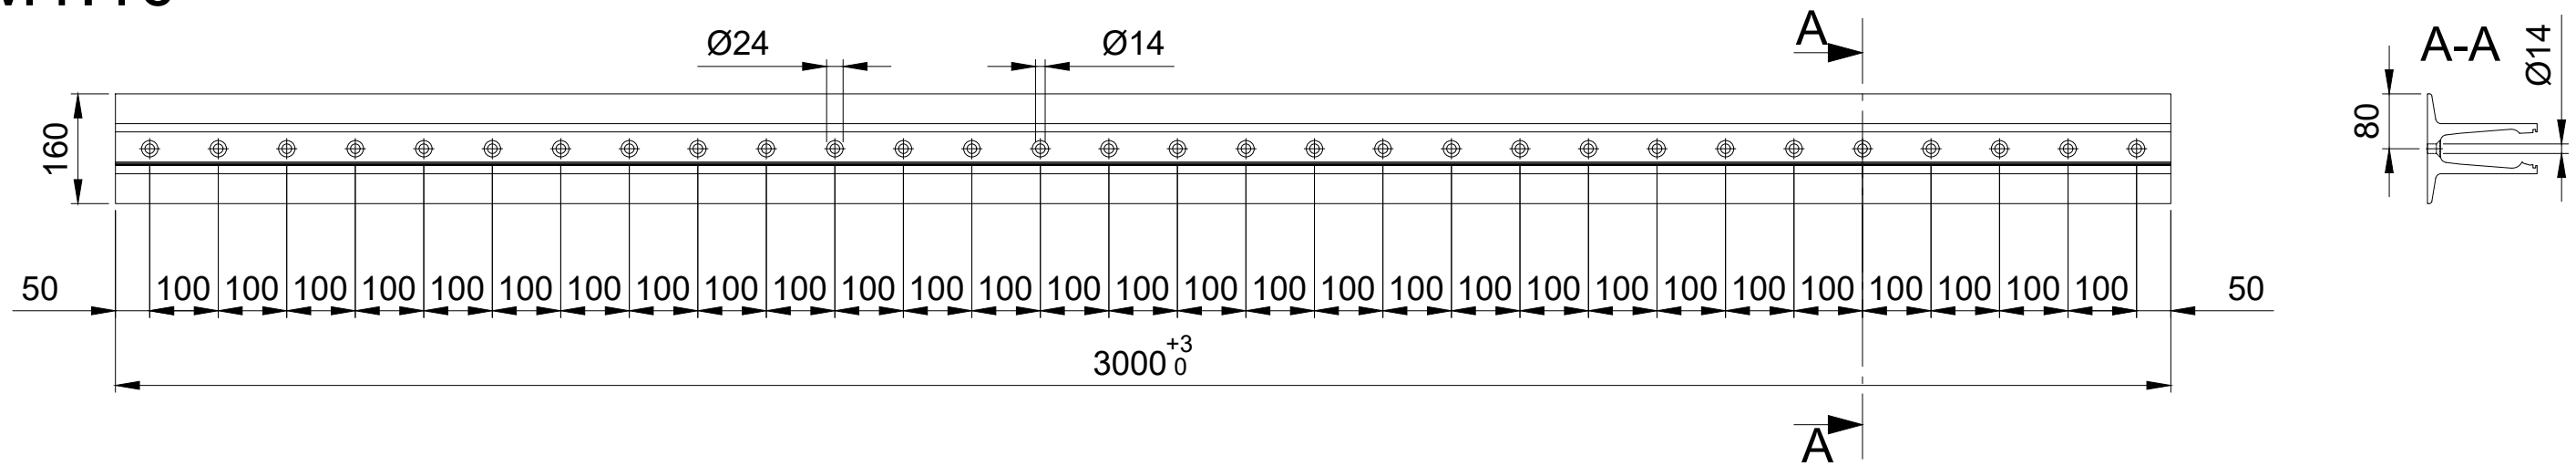

Draufsicht

M1:10

Querschnitt

M1:2

Material: Aluminium (EN AW-6063 T66)

Oberflächen: Natur (unbehandelt)
Edelstahleffekt (E6EV1)

Alle Rechte vorbehalten, einschließlich Vervielfältigung, Einlesen auf elektronischen Datenträgern und die Weitergabe an dritte Personen nur nach ausdrücklicher Genehmigung der Firma GLASSLINE GmbH.

GLASSLINE

Industriestraße 7-8
74740 Adelsheim
Tel.: 06291-6259-0
Fax: 06291-6259-11

	Datum	Name
Bearb.	09-2019	Blehm

BALARDO core hd

Benennung

Maßstab (A3): 1:2 / 1:10

Zur Bodenmontage

Zeichnungsinhalt