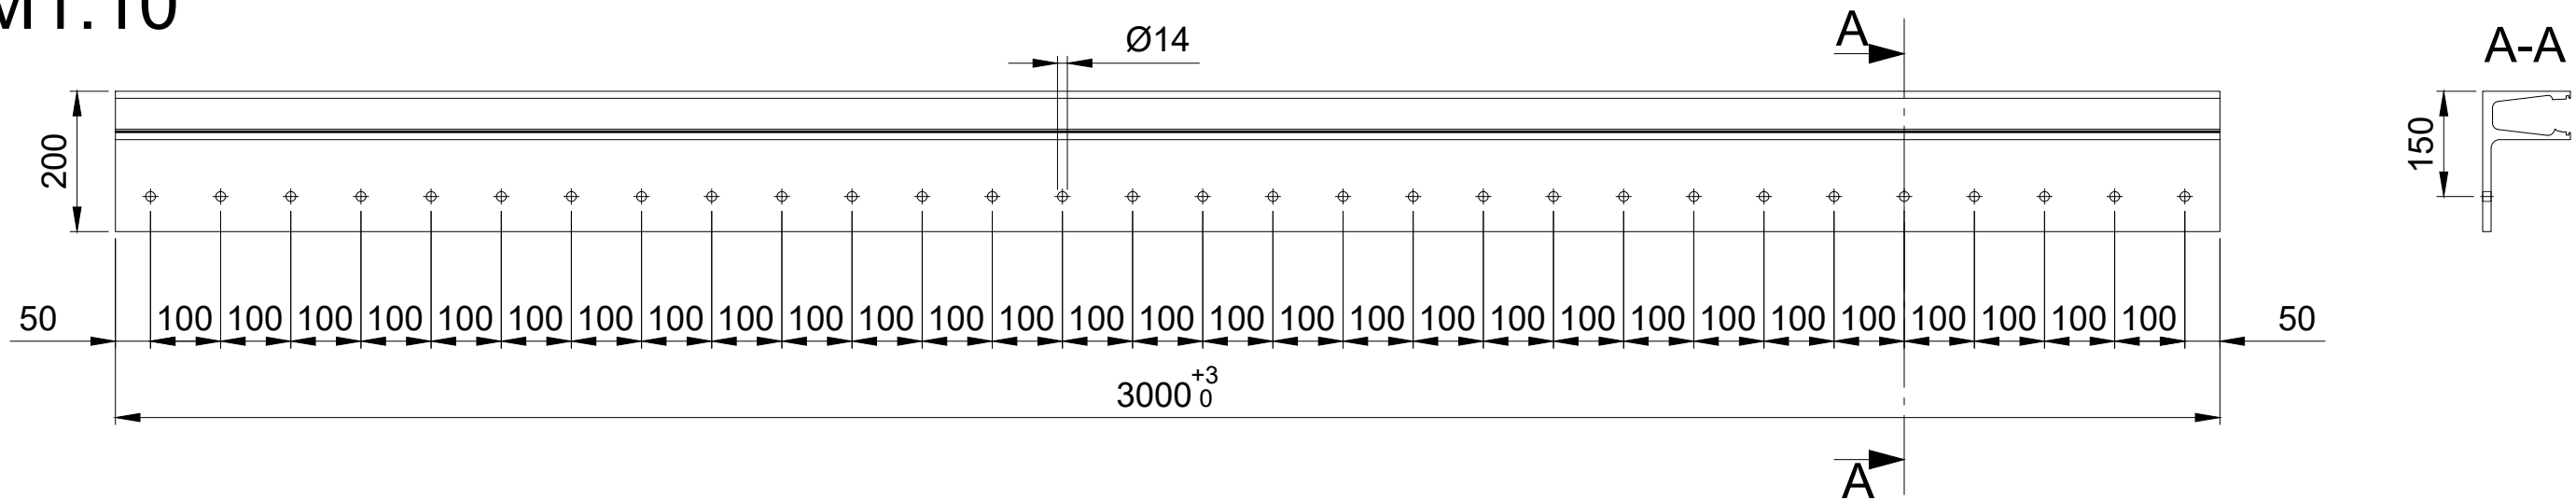

Draufsicht

M1:10

Querschnitt

M1:2

Material: Aluminium (EN AW-6063 T66)

Oberflächen: Natur (unbehandelt)
Edelstahleffekt (E6EV1)

Alle Rechte vorbehalten, einschließlich Vervielfältigung, Einlesen auf elektronischen Datenträgern und die Weitergabe an dritte Personen nur nach ausdrücklicher Genehmigung der Firma GLASSLINE GmbH.

GLASSLINE

Industriestraße 7-8
74740 Adelsheim
Tel.: 06291-6259-0
Fax: 06291-6259-11

	Datum	Name
Bearb.	09-2019	Blehm
Benennung		

BALARDO core hd

Zur Bodenmontage

Maßstab (A3): 1:2 / 1:10

Zeichnungsinhalt
Systemprofil Top 1