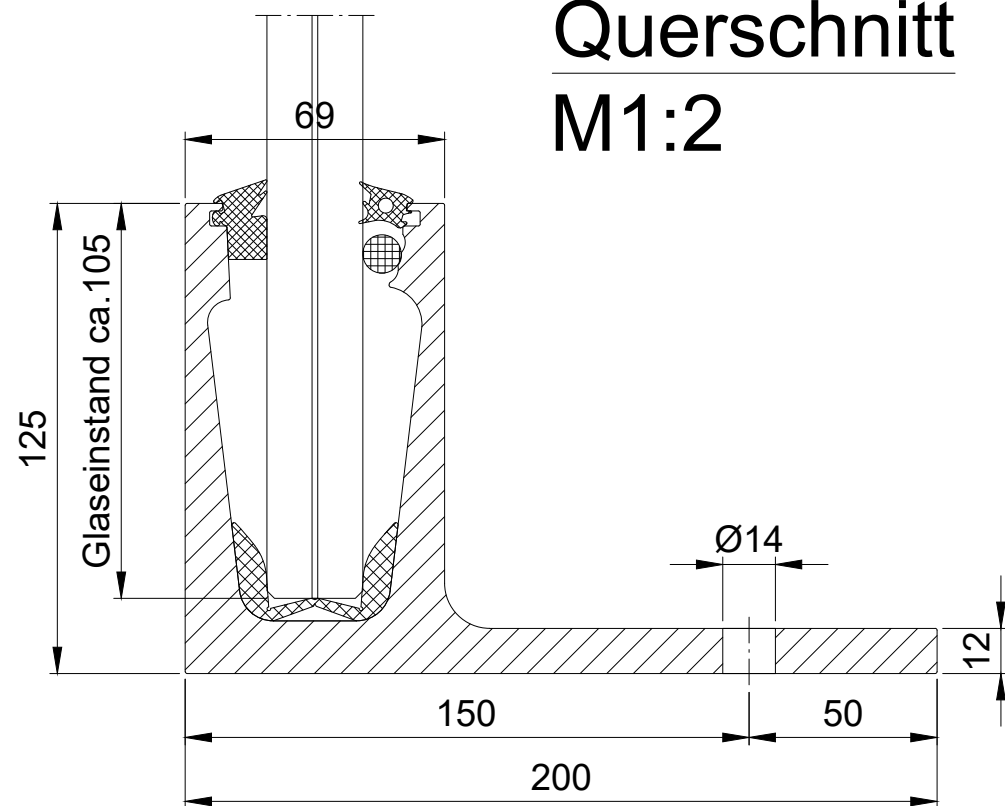

Draufsicht

M1:10

Querschnitt

M1:2

Material: Aluminium (EN AW-6063 T66)

Oberflächen: Natur (unbehandelt)
Edelstahleffekt (E6EV1)

Alle Rechte vorbehalten, einschließlich Vervielfältigung, Einlesen auf elektronischen Datenträgern und die Weitergabe an dritte Personen nur nach ausdrücklicher Genehmigung der Firma GLASSLINE GmbH.

GLASSLINE

Industriestraße 7-8
74740 Adelsheim
Tel.: 06291-6259-0
Fax: 06291-6259-11

	Datum	Name
Bearb.	09-2019	Blehm
Benennung		

BALARDO core hd

Zur Bodenmontage

Maßstab (A3): 1:2 / 1:10

Zeichnungsinhalt
Systemprofil Top 1