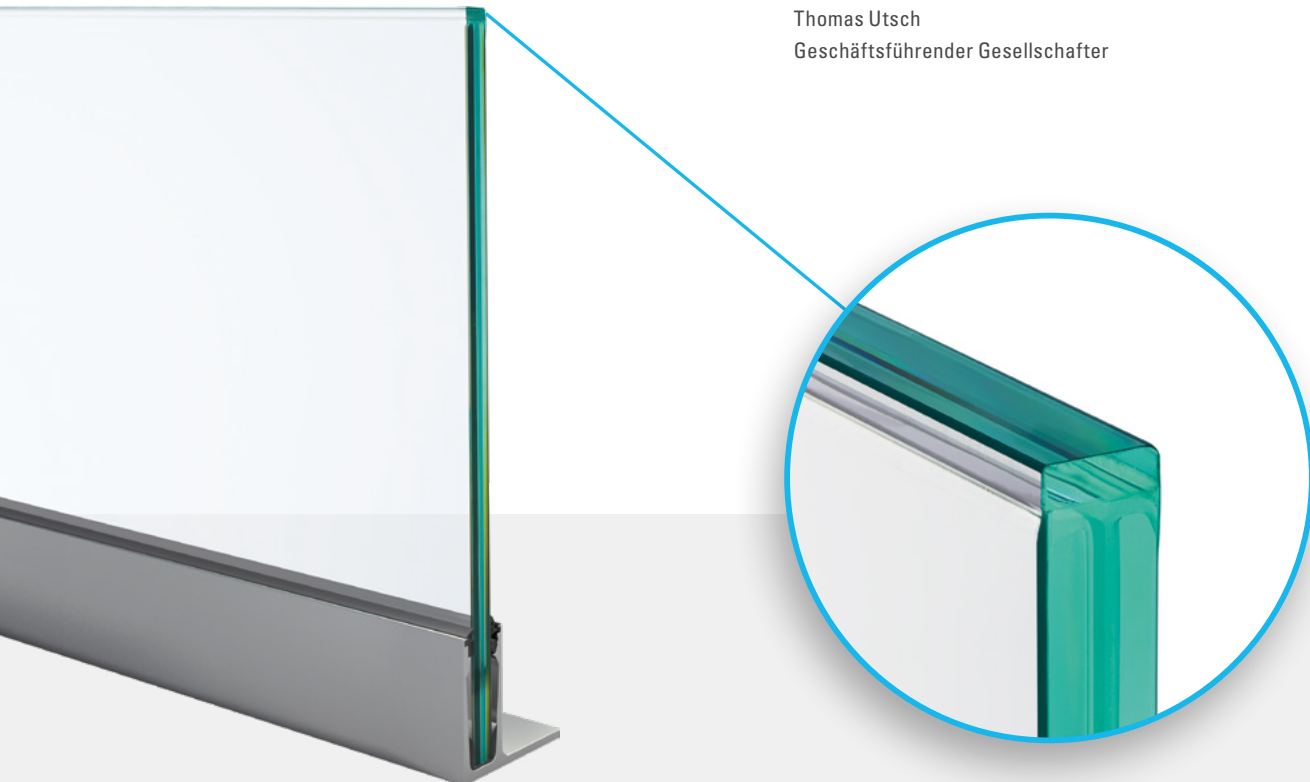

GLASSLINE

GLASSKLARE KANTE ZEIGEN

BALARDO *firstglass*
GLASKANTENSCHUTZ

Weltneuheit! **BALARDO *firstglass*** Glaskantenschutz

Die Vollendung der rahmenlosen Architektur

Sehr geehrte Damen und Herren,

es freut mich, Ihnen mit **BALARDO *firstglass*** eine absolute Weltneuheit präsentieren zu können. **BALARDO *firstglass*** ist der erste gläserne Kantenschutz und wurde exklusiv für verschiedene GLASSLINE-Systeme entwickelt. Wir sind stolz darauf, dass es uns gelungen ist, wieder einmal den Wunsch zahlreicher Architekten und Fassadenplaner nach der Vollendung der rahmenlosen Glasarchitektur auch bei Ganzglasgeländern zu erfüllen. Das System ist eine stilistische Abrundung und zugleich eine technische Meisterleistung in puncto Sicherheit.

Kurz: Transparenz zu Ende gedacht.

Mit freundlichen Grüßen

Thomas Utsch
Geschäftsführender Gesellschafter

Glas pur!

BALARDO *firstglass* ist ein transparenter Glaskantenschutz ohne jeden optischen Störfaktor, kurz, ein stilistisches Highlight. Die vormontierte glassklare Kante BALARDO *firstglass* definiert Transparenz bei Ganzglasgeländersystemen neu!

Ihr Vorteil: Keine sichtbaren Kantenschutzprofile aus Metall! Nur das pure Glas! Entdecken Sie neue Möglichkeiten in der rahmenlosen Glasarchitektur.

Die neue Glaskante BALARDO *firstglass* hat alle erforderlichen Prüfungen unter höchster Belastung bestanden und kann mit verschiedenen Produkten von GLASSLINE eingesetzt werden. Sie ist verwendbar, wenn kein lastabtragender Handlauf erforderlich ist.