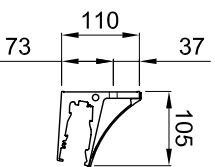

CANOPY CLOUD

Profiltyp 3

Material: Aluminium
 Oberflächen: "natur" unbehandelt
 Edelstahlbleffekt (E6/EV1)
 Pulverbeschichtet Farbton nach Wahl

Alle Rechte vorbehalten, einschließlich des
 Vervielfältigens, Einlesens auf elektronischen
 Datenträgern und die Weitergabe an dritte
 Personen nur nach ausdrücklicher
 Genehmigung der Firma Glassline GmbH