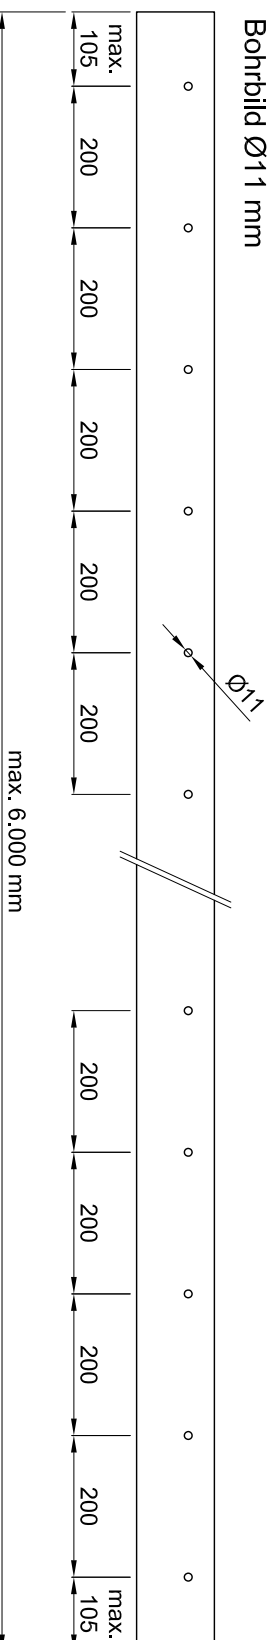

CANOPY CLOUD

Profiltyp 3

Material: Aluminium
 Oberflächen: "natur" unbehandelt
 Edelstahlbleffekt (E6/EV1)
 Pulverbeschichtet Farbton nach Wahl

Alle Rechte vorbehalten, einschließlich des
 Vervielfältigens, Einlesens auf elektronischen
 Datenträgern und die Weitergabe an dritte
 Personen nur nach ausdrücklicher
 Genehmigung der Firma Glassline GmbH

GLASSLINE
 Industriestraße 7-8
 74740 Adelsheim
 Tel.: 06291-6259-0
 Fax: 06291-6259-11

| | | | | | |
|-----------------|--|-------|--|----------------------------|--|
| Datum | | Norme | | Vordachsystem CANOPY CLOUD | |
| Bezir. 15.12.16 | | Mail | | Ganzglasvordach | |
| (Benennung) | | | | Profiltyp 3 | |