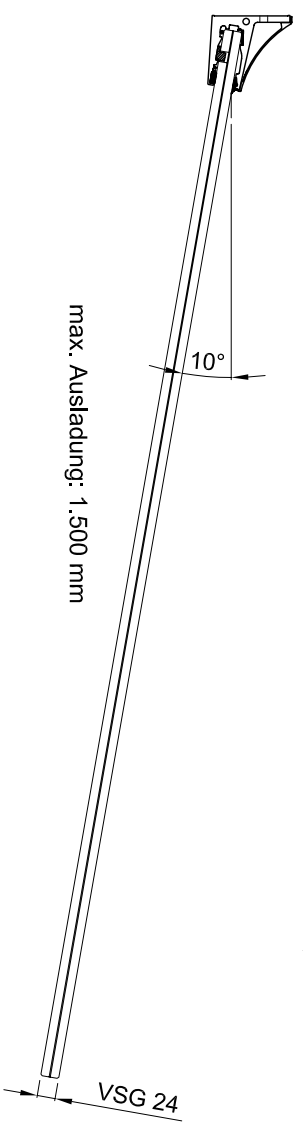

CANOPY CLOUD

Profiltyp 3

Material: Aluminium
 Oberflächen: "natur" unbehandelt
 Edelstahlbleffekt (E6/EV1)
 Pulverbeschichtet Farbton nach Wahl

Alle Rechte vorbehalten, einschließlich des
 Vervielfältigens, Einlesens auf elektronischen
 Datenträgern und die Weitergabe an dritte
 Personen nur nach ausdrücklicher
 Genehmigung der Firma Glassline GmbH

GLASSLINE
 Industriestraße 7-8
 74740 Adelsheim
 Tel.: 06291-6259-0
 Fax: 06291-6259-11

| | | | | | |
|-----------------|--|-------|--|----------------------------|--|
| Datum | | Norme | | Vordachsystem CANOPY CLOUD | |
| Bezir. 15.12.16 | | Mail | | Ganzglasvordach | |
| (Benennung) | | | | Profiltyp 3 | |