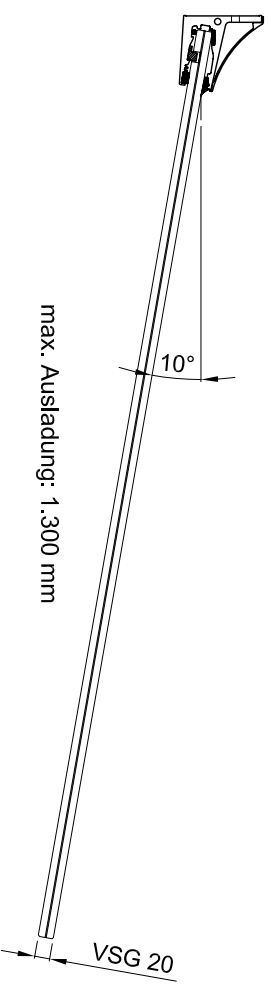

CANOPY CLOUD

Profiltyp 3

Material: Aluminium
 Oberflächen: "natur" unbehandelt
 Edelstahlbleffekt (E6/EV1)
 Pulverbeschichtet Farbton nach Wahl

Alle Rechte vorbehalten, einschließlich des
 Vervielfältigens, Einlesens auf elektronischen
 Datenträgern und die Weitergabe an dritte
 Personen nur nach ausdrücklicher
 Genehmigung der Firma Glassline GmbH

GLASSLINE
 Industriestraße 7-8
 74740 Adelsheim
 Tel.: 06291-6259-0
 Fax: 06291-6259-11

| | | | | | |
|-----------------|--|-------|--|----------------------------|--|
| Datum | | Norme | | Vordachsystem CANOPY CLOUD | |
| Bezir. 15.12.16 | | Mail | | Ganzglasvordach | |
| (Benennung) | | | | Profiltyp 3 | |